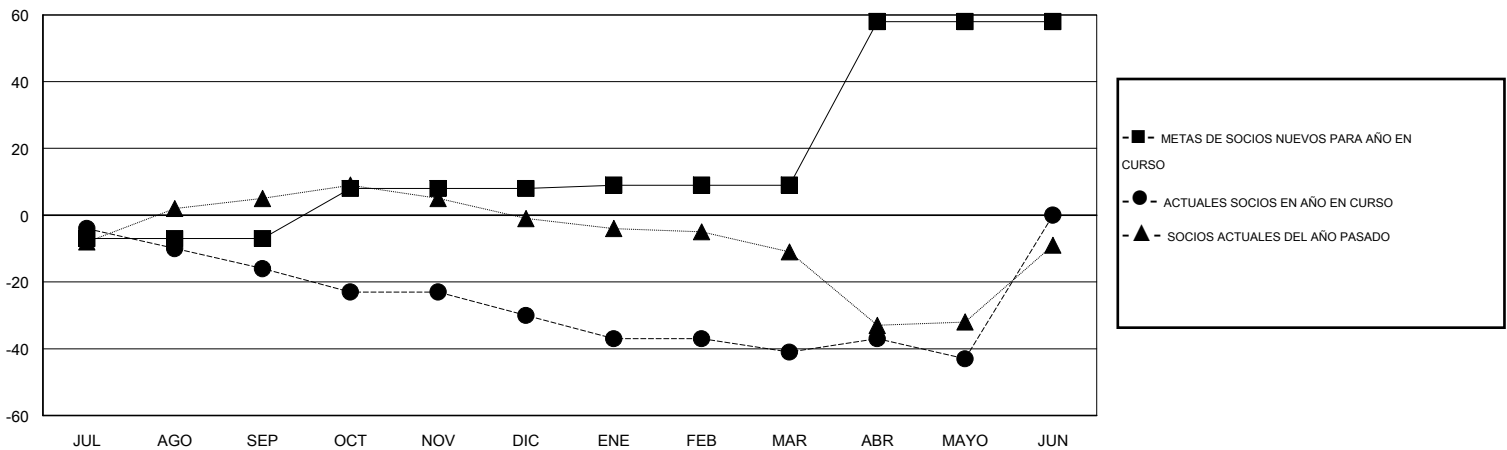

# MONTHLY MEMBERSHIP PROGRESS REPORT

District O 4

Results as of: 5/31/2015

GMT: Pedro Marrello

UBICACIÓN ARGENTINA

GMT DE AE 3

Clubes					socios				
RESULTADOS DE 2014-2015					RESULTADOS DE 2014-2015				
TRIMESTRE	META DE CLUBES NUEVOS	NUEVOS CLUBES	CLUBES DADOS DE BAJA	GANANCIA/PÉRDIDA NETA	TRIMESTRE	META DE SOCIOS NUEVOS	SOCIOS FUNDADORES Y SOCIOS AÑADIDOS	SOCIOS DADOS DE BAJA	GANANCIA/PÉRDIDA NETA
JUL/AGO/SEP	0	0	0	0	JUL/AGO/SEP	-7	14	30	-16
OCT/NOV/DIC	0	0	0	0	OCT/NOV/DIC	15	26	40	-14
ENE/FEB/MAR	0	0	1	-1	ENE/FEB/MAR	1	3	14	-11
ABR/MAYO/JUN	1	0	0	0	ABR/MAYO/JUN	49	16	18	-2

METAS Y CIFRA ACUMULATIVA DE CLUBES NUEVOS

METAS Y CIFRA ACUMULATIVA DE SOCIOS

CLUBES DADOS DE BAJA: 1	25 CLUBS OF 49 AÑADIERON 1 O MÁS SOCIOS NUEVOS	<u>DISTRIBUCIÓN POR SEXO</u>
		MASCULINO 457 (57.27%)
		FEMENINO 341 (42.73%)
<u>SOCIOS DADOS DE BAJA</u>	<a href="#">CLIC AQUÍ PARA DATOS DE SALUD DE CLUB</a>	SOCIOS EN UNIDAD FAMILIAR 135
FALLECIDOS 11		CABEZA DE FAMILIA 61
CLUB CANCELADO 0		NO ES CABEZA DE FAMILIA 74
OTRO 91		
<b>TOTAL 102</b>		